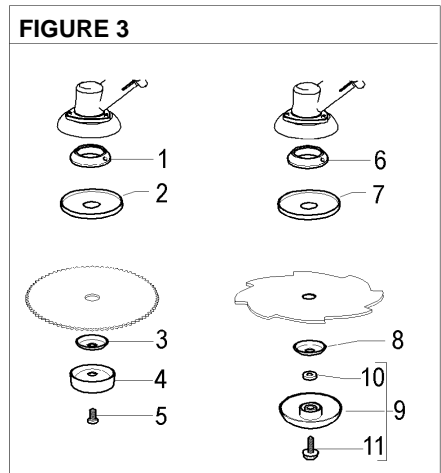

Factory: IIQ - Valmadrera	Product Group: OP 93
Publication Number: MIPL2007_V100000004	Petrol Portable
Publication Date: 06/03/07	Sub Group 9433

FIGURE 1

Item	P/N McC	P/N ELX	Qty	DESCRIPTION
FIGURE 1				
1	243138	538243138	1	handle ass'y
2 •	235932	538235932	1	throttle trigger spring
3 •	240042	538240042	1	throttle trigger
4 •	240617	538240617	2	screw 3x25
5 •	240618	538240618	4	screw 3x16
6 •	243140	538243140	1	handle (right half)
7 •	240043	538240043	1	safety trigger spring
8 •	240041	538240041	1	safety trigger
9 •	243141	538243141	1	handle (left half)
10 •	241297	538241297	1	cap
C 11 •	243139	538243139	1	wires ass'y
C 12 ••	242439	538242439	1	switch
C 13 ••	242723	538242723	1	throttle cable
20	229524	538229524	2	nut M5
21	243542	538243542	1	loop handle, d.30
22	242636	538242636	1	lower clamp, d.30
23	235802	538235802	2	screw M5x14
24	243541	538243541	1	safety barrier
25	503217520	503217520	2	screw 5x20, self threading
30	237783	538237783	1	harness ring ass'y
31 •	236642	538236642	1	nut M6
32 •	243852	538243852	1	screw M6x20
35	229829	538229829	1	drive shaft
36	240830	538240830	1	30x1455 shaft
35	229829	538229829	1	drive shaft
36	240830	538240830	1	30x1455 shaft
37 •	236383	538236383	5	bushing ass'y
40	248805	538248805	1	clamp assy
41 •	248804	538248804	2	screw M5x30
42 •	236529	538236529	2	grower d.5
45	242174	538242174	4	screw M5x20
46	228139	538228139	1	fast on
50	242625	538242625	1	a/v mount assy
51 •	236378	538236378	1	seeger ring
52 •	235802	538235802	1	screw M5x14
53 •	235918	538235918	1	bearing
54 •	227284	538227284	1	clutch drum
60	235804	538235804	2	M5x30 screw
61	236529	538236529	2	grower d.5
62	236529	538236529	1	grower d.5
63	236381	538236381	1	M5x10 screw
64	240151	538240151	1	screw M8x10
65	240824	538240824	1	gear box ass'y
66	247272	538247272	1	spacer
B 67	240767	538240767	1	flange guard
68	240688	538240688	3	screw/washer