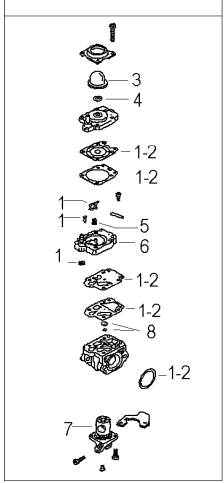

A=GROBE NACHFRAGE
 B=MITTELMAESSIGE
 C=WENIGE NACHFRAGE
 NEU CODEX

FIGURE 4

FIGURE 6

FIGURE 5

Item	P/N McC	P/N ELX	Qty	DESCRIPTION
FIGURE 4				
1	243725	538243725	1	crankshaft ass'y
C 2	501451601	501451601	1	needle bearing
3	250075	538250075	1	Carter kit (starter)
4	• 227541	538227541	1	ball bearing
5	• 240982	538240982	1	seeger ring
C 6	• 243174	538243174	1	seal
7	250074	538250074	1	Carter kit (flyweel)
C 8	• 243174	538243174	1	seal
9	• 240982	538240982	1	seeger ring
10	• 227541	538227541	1	ball bearing
11	235804	538235804	2	screw M5x30
12	235808	538235808	2	screw M5 X 50 TCE
20	242673	538242673	1	flywheel
21	235218	538235218	1	nut M8
B 22	248808	538248808	1	clutch assy
23	• 242369	538242369	2	clutch rod
C 24	• 241270	538241270	1	clutch spring elite
25	• 241076	538241076	2	washer
27	235806	538235806	2	screw M5 X 20 TCE
C 28	242782	538242782	1	ignition coil
30	242800	538242800	1	starter pawl ass'y
31	• 111088	538111088	2	snap ring
B 32	• 241782	538241782	2	spring
B 33	• 241781	538241781	2	pawl
34	235218	538235218	1	nut M8
C 40	242806	538242806	1	starter assy
41	• 242786	538242786	1	seeger
42	• 227470	538227470	1	washer
B 43	• 249163	538249163	1	pulley/rope assy
A 44	•• 227703	538227703	1	rope
B 45	• 227300	538227300	1	spring rewind
46	• 227467	538227467	1	shield spring
47	• 240884	538240884	1	starter-handle
48	235214	538235214	4	screw M6x20
A 50	240452	538240452	1	pick up fuel
C 51	241541	538241541	1	tank mix ass.
C 52	• 235675	538235675	1	fueltank grommet
B 53	• 229809	538229809	1	hose-fuel mm245
B 54	• 229743	538229743	1	hose fuel mm150
B 56	242484	538242484	1	fuel cap assy
A 57	• 236564	538236564	1	cap gasket
58	242632	538242632	2	grommet fuel tank elite
59	241248	538241248	2	fuel tank grommet (flywheel)
C 60	FIGURE 2			
A 61	92878	538092878	1	spark plug RDJ6J
62	227565	538227565	4	screw M5X25
63	94273	538094273	1	decompressor valve
65	236322	538236322	1	grommet
66	249420	538249420	1	engine cover
67	240688	538240688	2	screw m5x14 + washer
C 70	242854	538242854	1	gasket
C 71	241432	538241432	1	muffler assy elite
72	• 227274	538227274	2	screw M5X60
73	• 227236	538227236	1	clamp
74	• 227259	538227259	2	washer