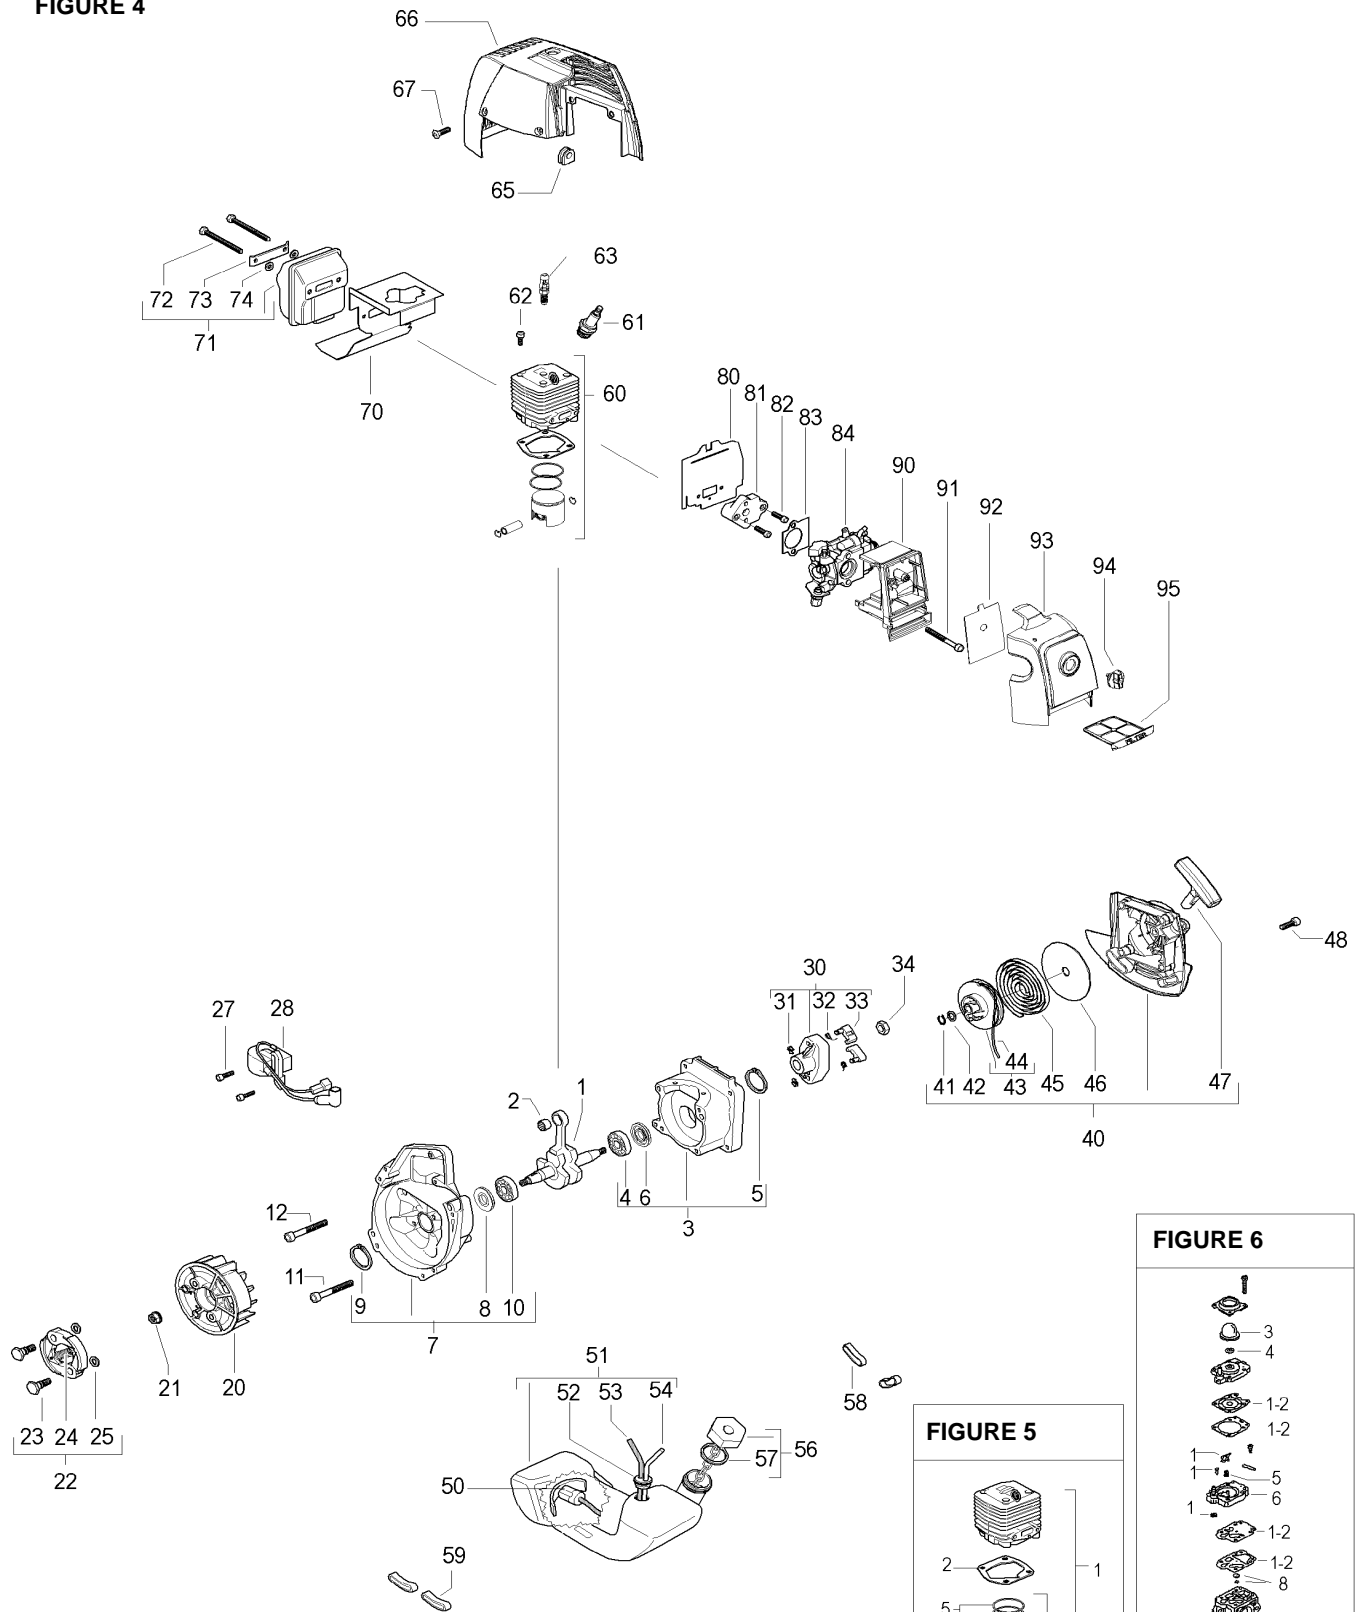

A=GROBE NACHFRAGE
 B=MITTELMAESSIGE
 C=WENIGE NACHFRAGE
 NEU CODEX

FIGURE 4

FIGURE 6

FIGURE 5

Item	P/N McC	P/N ELX	Qty	DESCRIPTION
FIGURE 4				
1	243725	538243725	1	crankshaft ass'y
C 2	501451601	501451601	1	needle bearing
3	250075	538250075	1	Carter kit (starter)
4	• 227541	538227541	1	ball bearing
5	• 240982	538240982	1	seeger ring
C 6	• 243174	538243174	1	seal
7	250074	538250074	1	Carter kit (flyweel)
C 8	• 243174	538243174	1	seal
9	• 240982	538240982	1	seeger ring
10	• 227541	538227541	1	ball bearing
11	235804	538235804	2	screw M5x30
12	235808	538235808	2	screw M5 X 50 TCE
20	242673	538242673	1	flywheel
21	235218	538235218	1	nut M8
B 22	248808	538248808	1	clutch assy
23	• 242369	538242369	2	clutch rod
C 24	• 241270	538241270	1	clutch spring elite
25	• 241076	538241076	2	washer
27	235806	538235806	2	screw M5 X 20 TCE
C 28	242782	538242782	1	ignition coil
30	242800	538242800	1	starter pawl ass'y
31	• 111088	538111088	2	snap ring
B 32	• 241782	538241782	2	spring
B 33	• 241781	538241781	2	pawl
34	235218	538235218	1	nut M8
C 40	242806	538242806	1	starter assy
41	• 242786	538242786	1	seeger
42	• 227470	538227470	1	washer
B 43	• 249163	538249163	1	pulley/rope assy
A 44	•• 227703	538227703	1	rope
B 45	• 227300	538227300	1	spring rewind
46	• 227467	538227467	1	shield spring
47	• 240884	538240884	1	starter-handle
48	235214	538235214	4	screw M6x20
A 50	240452	538240452	1	pick up fuel
C 51	241541	538241541	1	tank mix ass.
C 52	• 235675	538235675	1	fueltank grommet
B 53	• 229809	538229809	1	hose-fuel mm245
B 54	• 229743	538229743	1	hose fuel mm150
B 56	242484	538242484	1	fuel cap assy
A 57	• 236564	538236564	1	cap gasket
58	242632	538242632	2	grommet fuel tank elite
59	241248	538241248	2	fuel tank grommet (flywheel)
C 60	FIGURE 2			
A 61	92878	538092878	1	spark plug RDJ6J
62	227565	538227565	4	screw M5X25
63	94273	538094273	1	decompressor valve
65	236322	538236322	1	grommet
66	249420	538249420	1	engine cover
67	240688	538240688	2	screw m5x14 + washer
C 70	242854	538242854	1	gasket
C 71	241432	538241432	1	muffler assy elite
72	• 227274	538227274	2	screw M5X60
73	• 227236	538227236	1	clamp
74	• 227259	538227259	2	washer