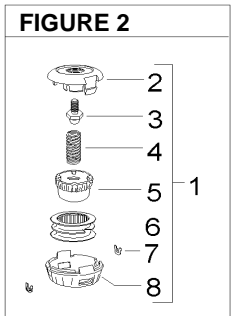

Factory: IIQ - Valmadrera	Product Group: OP 93
Publication Number: MIPL2007_V100000004	Petrol Portable
Publication Date: 06/03/07	Sub Group 9433

FIGURE 1

Item	P/N McC	P/N ELX	Qty	DESCRIPTION
FIGURE 1				
1	243138	538243138	1	handle ass'y
2 •	235932	538235932	1	throttle trigger spring
3 •	240042	538240042	1	throttle trigger
4 •	240617	538240617	2	screw 3x25
5 •	240618	538240618	4	screw 3x16
6 •	243140	538243140	1	handle (right half)
7 •	240043	538240043	1	safety trigger spring
8 •	240041	538240041	1	safety trigger
9 •	243141	538243141	1	handle (left half)
10 •	241297	538241297	1	cap
C 11 •	243139	538243139	1	wires ass'y
C 12 ••	242439	538242439	1	switch
C 13 ••	242723	538242723	1	throttle cable
20	229524	538229524	2	nut M5
21	243542	538243542	1	loop handle, d.30
22	242636	538242636	1	lower clamp, d.30
23	235802	538235802	2	screw M5x14
24	243541	538243541	1	safety barrier
25	503217520	503217520	2	screw 5x20, self threading
30	237783	538237783	1	harness ring ass'y
31 •	236642	538236642	1	nut M6
32 •	243852	538243852	1	screw M6x20
35	229829	538229829	1	drive shaft
36	240830	538240830	1	30x1455 shaft
35	229829	538229829	1	drive shaft
36	240830	538240830	1	30x1455 shaft
37 •	236383	538236383	5	bushing ass'y
40	248805	538248805	1	clamp assy
41 •	248804	538248804	2	screw M5x30
42 •	236529	538236529	2	grower d.5
45	242174	538242174	4	screw M5x20
46	228139	538228139	1	fast on
50	242625	538242625	1	a/v mount assy
51 •	236378	538236378	1	seeger ring
52 •	235802	538235802	1	screw M5x14
53 •	235918	538235918	1	bearing
54 •	227284	538227284	1	clutch drum
60	235804	538235804	2	M5x30 screw
61	236529	538236529	2	grower d.5
62	236529	538236529	1	grower d.5
63	236381	538236381	1	M5x10 screw
64	240151	538240151	1	screw M8x10
65	240824	538240824	1	gear box ass'y
66	247272	538247272	1	spacer
B 67	240767	538240767	1	flange guard
68	240688	538240688	3	screw/washer