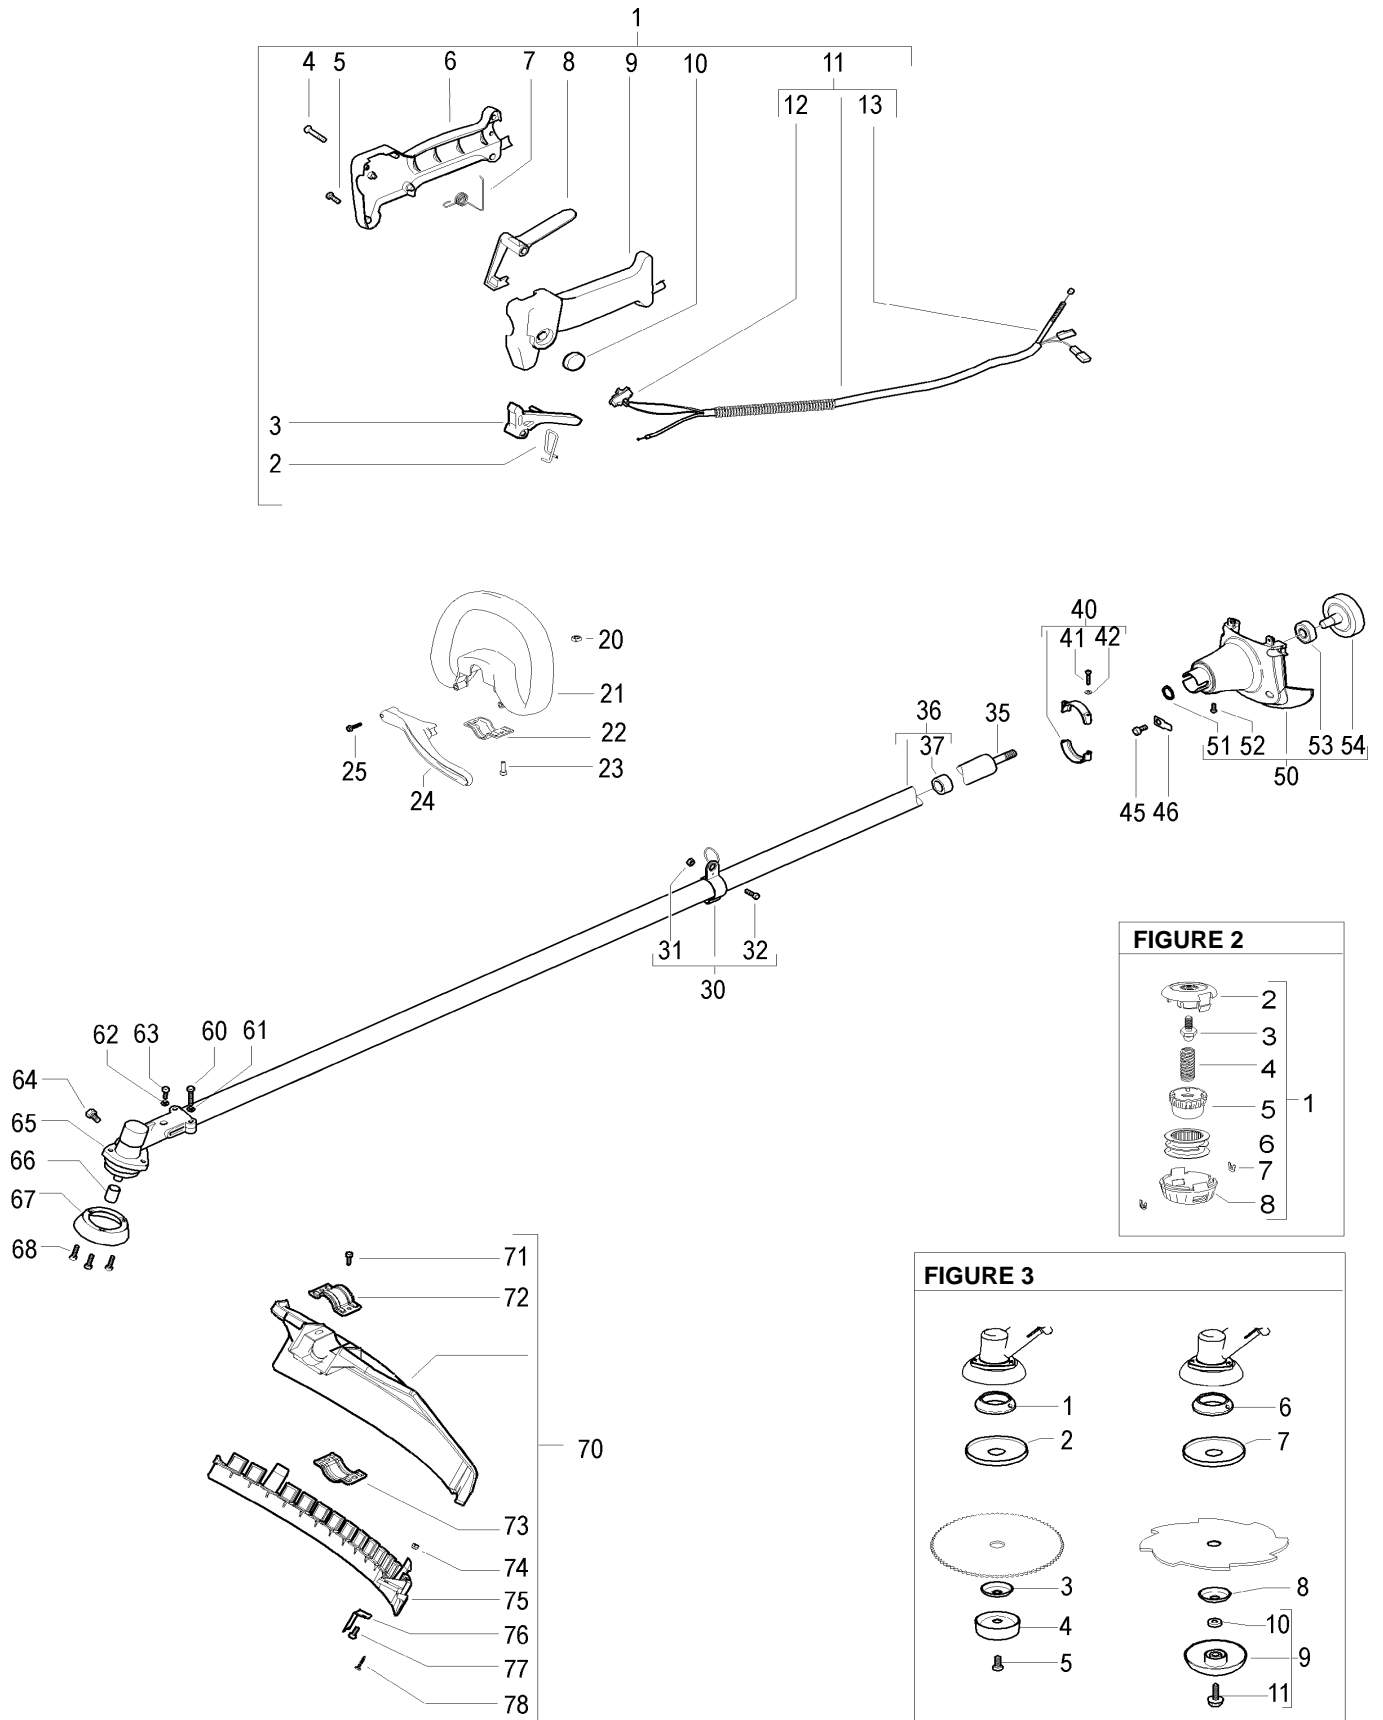

Factory: IIQ - Valmadrera	Product Group: OP 93
Publication Number: MIPL2007_V100000004	Petrol Portable
Publication Date: 06/03/07	Sub Group 9433

FIGURE 1

Item	P/N McC	P/N ELX	Qty	DESCRIPTION
FIGURE 1				
1	243138	538243138	1	handle ass'y
2 •	235932	538235932	1	throttle trigger spring
3 •	240042	538240042	1	throttle trigger
4 •	240617	538240617	2	screw 3x25
5 •	240618	538240618	4	screw 3x16
6 •	243140	538243140	1	handle (right half)
7 •	240043	538240043	1	safety trigger spring
8 •	240041	538240041	1	safety trigger
9 •	243141	538243141	1	handle (left half)
10 •	241297	538241297	1	cap
C 11 •	243139	538243139	1	wires ass'y
C 12 ••	242439	538242439	1	switch
C 13 ••	242723	538242723	1	throttle cable
20	229524	538229524	2	nut M5
21	243542	538243542	1	loop handle, d.30
22	242636	538242636	1	lower clamp, d.30
23	235802	538235802	2	screw M5x14
24	243541	538243541	1	safety barrier
25	503217520	503217520	2	screw 5x20, self threading
30	237783	538237783	1	harness ring ass'y
31 •	236642	538236642	1	nut M6
32 •	243852	538243852	1	screw M6x20
35	229829	538229829	1	drive shaft
36	240830	538240830	1	30x1455 shaft
35	229829	538229829	1	drive shaft
36	240830	538240830	1	30x1455 shaft
37 •	236383	538236383	5	bushing ass'y
40	248805	538248805	1	clamp assy
41 •	248804	538248804	2	screw M5x30
42 •	236529	538236529	2	grower d.5
45	242174	538242174	4	screw M5x20
46	228139	538228139	1	fast on
50	242625	538242625	1	a/v mount assy
51 •	236378	538236378	1	seeger ring
52 •	235802	538235802	1	screw M5x14
53 •	235918	538235918	1	bearing
54 •	227284	538227284	1	clutch drum
60	235804	538235804	2	M5x30 screw
61	236529	538236529	2	grower d.5
62	236529	538236529	1	grower d.5
63	236381	538236381	1	M5x10 screw
64	240151	538240151	1	screw M8x10
65	240824	538240824	1	gear box ass'y
66	247272	538247272	1	spacer
B 67	240767	538240767	1	flange guard
68	240688	538240688	3	screw/washer