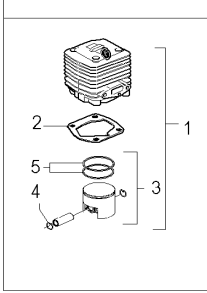

A=GROBE NACHFRAGE
 B=MITTELMAESSIGE
 C=WENIGE NACHFRAGE
 NEU CODEX

FIGURE 4

FIGURE 6

FIGURE 5

Item	P/N McC	P/N ELX	Qty	DESCRIPTION
FIGURE 4				
1	243725	538243725	1	crankshaft ass'y
C 2	501451601	501451601	1	needle bearing
3	250075	538250075	1	Carter kit (starter)
4	• 227541	538227541	1	ball bearing
5	• 240982	538240982	1	seeger ring
C 6	• 243174	538243174	1	seal
7	250074	538250074	1	Carter kit (flyweel)
C 8	• 243174	538243174	1	seal
9	• 240982	538240982	1	seeger ring
10	• 227541	538227541	1	ball bearing
11	235804	538235804	2	screw M5x30
12	235808	538235808	2	screw M5 X 50 TCE
20	242673	538242673	1	flywheel
21	235218	538235218	1	nut M8
B 22	248808	538248808	1	clutch assy
23	• 242369	538242369	2	clutch rod
C 24	• 241270	538241270	1	clutch spring elite
25	• 241076	538241076	2	washer
27	235806	538235806	2	screw M5 X 20 TCE
C 28	242782	538242782	1	ignition coil
30	242800	538242800	1	starter pawl ass'y
31	• 111088	538111088	2	snap ring
B 32	• 241782	538241782	2	spring
B 33	• 241781	538241781	2	pawl
34	235218	538235218	1	nut M8
C 40	242806	538242806	1	starter assy
41	• 242786	538242786	1	seeger
42	• 227470	538227470	1	washer
B 43	• 249163	538249163	1	pulley/rope assy
A 44	•• 227703	538227703	1	rope
B 45	• 227300	538227300	1	spring rewind
46	• 227467	538227467	1	shield spring
47	• 240884	538240884	1	starter-handle
48	235214	538235214	4	screw M6x20
A 50	240452	538240452	1	pick up fuel
C 51	241541	538241541	1	tank mix ass.
C 52	• 235675	538235675	1	fueltank grommet
B 53	• 229809	538229809	1	hose-fuel mm245
B 54	• 229743	538229743	1	hose fuel mm150
B 56	242484	538242484	1	fuel cap assy
A 57	• 236564	538236564	1	cap gasket
58	242632	538242632	2	grommet fuel tank elite
59	241248	538241248	2	fuel tank grommet (flywheel)
C 60	FIGURE 2			
A 61	92878	538092878	1	spark plug RDJ6J
62	227565	538227565	4	screw M5X25
63	94273	538094273	1	decompressor valve
65	236322	538236322	1	grommet
66	249420	538249420	1	engine cover
67	240688	538240688	2	screw m5x14 + washer
C 70	242854	538242854	1	gasket
C 71	241432	538241432	1	muffler assy elite
72	• 227274	538227274	2	screw M5X60
73	• 227236	538227236	1	clamp
74	• 227259	538227259	2	washer